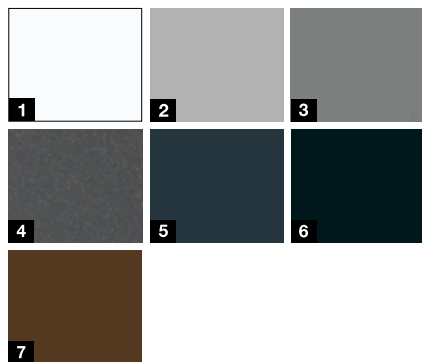

Modelo 810S

Modelo 900S

Promoción

Thermo65 con acristalamiento

desde **1849 €***

Colores de promoción***

(sin incremento de precio)

- 1 Blanco tráfico RAL 9016 mate
- 2 Aluminio blanco RAL 9006
- 3 Aluminio gris CH 907
- 4 Antracita metalizado CH 703
- 5 Gris antracita RAL 7016
- 6 Negro intenso RAL 9005
- 7 Marrón tierra RAL 8028

- 1 Blanco tráfico RAL 9016
- 2 Gris antracita RAL 7016
- 3 Marrón tierra RAL 8028
- 4 Antracita metalizado CH 703

Incremento

200 €*

Acabados decorativos***

- 1 Decograin Golden Oak
- 2 Decograin Dark Oak
- 3 Decograin Night Oak
- 4 Decograin Titan Metallic CH 703