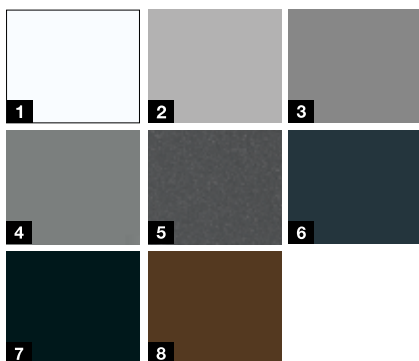

Promoción

ISOPRO Secur
con acristalamiento
efecto espejo

desde **1599 €***

Modelo 700N

Modelo 810N

Colores de promoción***

(sin incremento de precio)

- 1 Blanco tráfico RAL 9016
- 2 Aluminio blanco RAL 9006
- 3 Aluminio gris RAL 9007
- 4 Aluminio gris CH 907
- 5 Antracita metalizado CH 703
- 6 Gris antracita RAL 7016
- 7 Negro intenso RAL 9005
- 8 Marrón tierra RAL 8028

- 1 Blanco tráfico RAL 9016
- 2 Gris antracita RAL 7016
- 3 Marrón tierra RAL 8028
- 4 Antracita metalizado CH 703

Incremento

200 €*

Acabados decorativos***

- 1 Decograin Golden Oak
- 2 Decograin Dark Oak
- 3 Decograin Night Oak
- 4 Decograin Titan Metallic CH 703