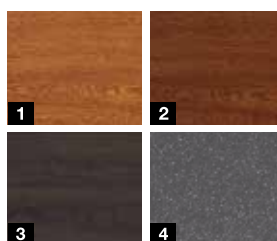

- 1 Blanco tráfico RAL 9016
- 2 Gris antracita RAL 7016
- 3 Marrón tierra RAL 8028
- 4 Antracita metalizado CH 703

Incremento

200 €*

Acabados decorativos***

- 1 Decograin Golden Oak
- 2 Decograin Dark Oak
- 3 Decograin Night Oak
- 4 Decograin Titan Metallic CH 703